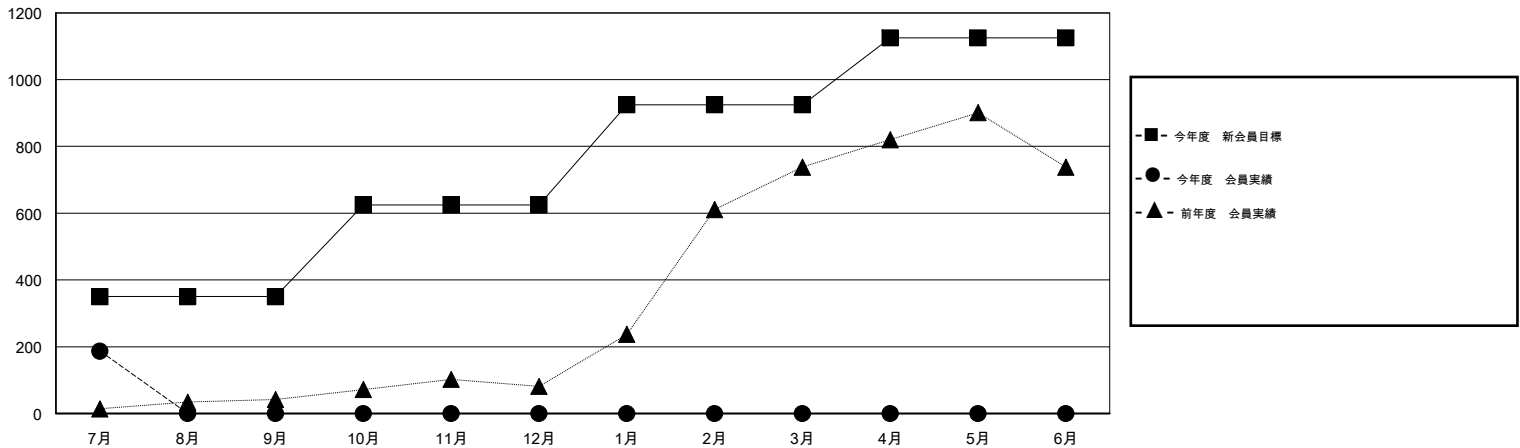

MONTHLY MEMBERSHIP PROGRESS REPORT

District 335 B

Results as of: 7/31/2014

GMT: Chikao Suzuki

地域 JAPAN

GMT会則地域 5-Jap

クラブ					名				
結果: 2014-2015					結果: 2014-2015				
四半期	新クラブ目標	実際の新クラブ	実際の解散クラブ	実際の純増/純減	四半期	新会員目標	実際の追加登録会員数	実際の退会者	実際の純増/純減
7月/8月/9月	0	0	0	0	7月/8月/9月	350	224	37	187
10月/11月/12月	1	0	0	0	10月/11月/12月	275	0	0	0
1月/2月/3月	0	0	0	0	1月/2月/3月	300	0	0	0
4月/5月/6月	0	0	0	0	4月/5月/6月	200	0	0	0

新クラブ目標及び実績累計

会員目標及び実績累計

解散クラブ: 0	66 CLUBS OF 175 一名以上の新会員を登録	男女別
		男性 4,886 (76.97%)
		女性 1,462 (23.03%)
退会者	健康診断データはこちら	家族会員 1,976
物故会員 3		世帯主 900
クラブ解散 0		世帯主以外 1,076
その他 34		
合計 37		