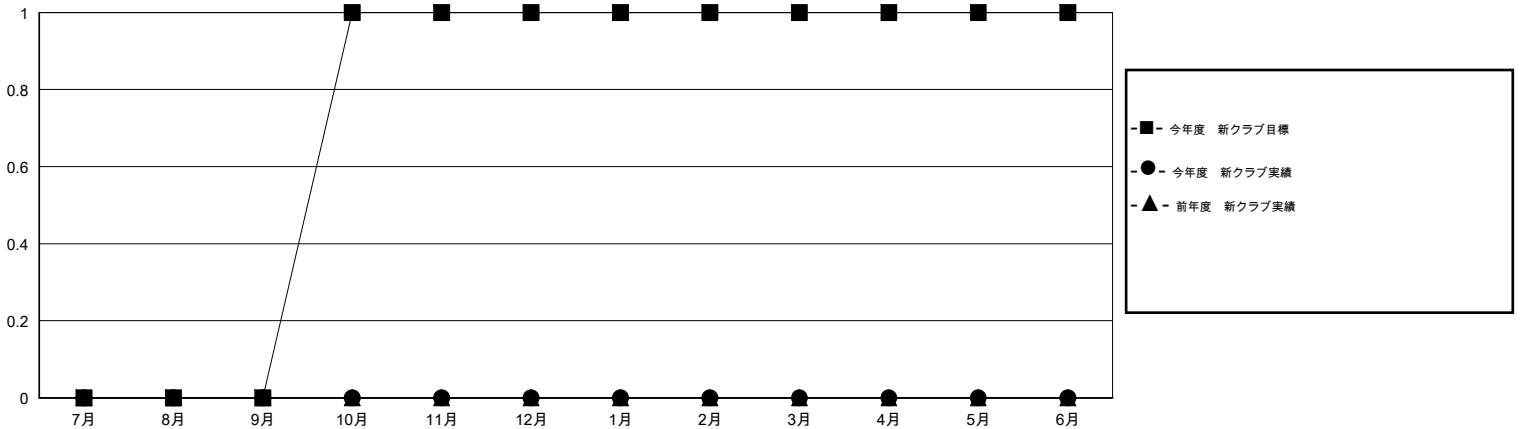

MONTHLY MEMBERSHIP PROGRESS REPORT

District 335 B

Results as of: 7/31/2014

GMT: Chikao Suzuki

地域 JAPAN

GMT会則地域 5-Jap

クラブ					名				
結果: 2014-2015					結果: 2014-2015				
四半期	新クラブ目標	実際の新クラブ	実際の解散クラブ	実際の純増/純減	四半期	新会員目標	実際の追加登録会員数	実際の退会者	実際の純増/純減
7月/8月/9月	0	0	0	0	7月/8月/9月	350	224	37	187
10月/11月/12月	1	0	0	0	10月/11月/12月	275	0	0	0
1月/2月/3月	0	0	0	0	1月/2月/3月	300	0	0	0
4月/5月/6月	0	0	0	0	4月/5月/6月	200	0	0	0

新クラブ目標及び実績累計